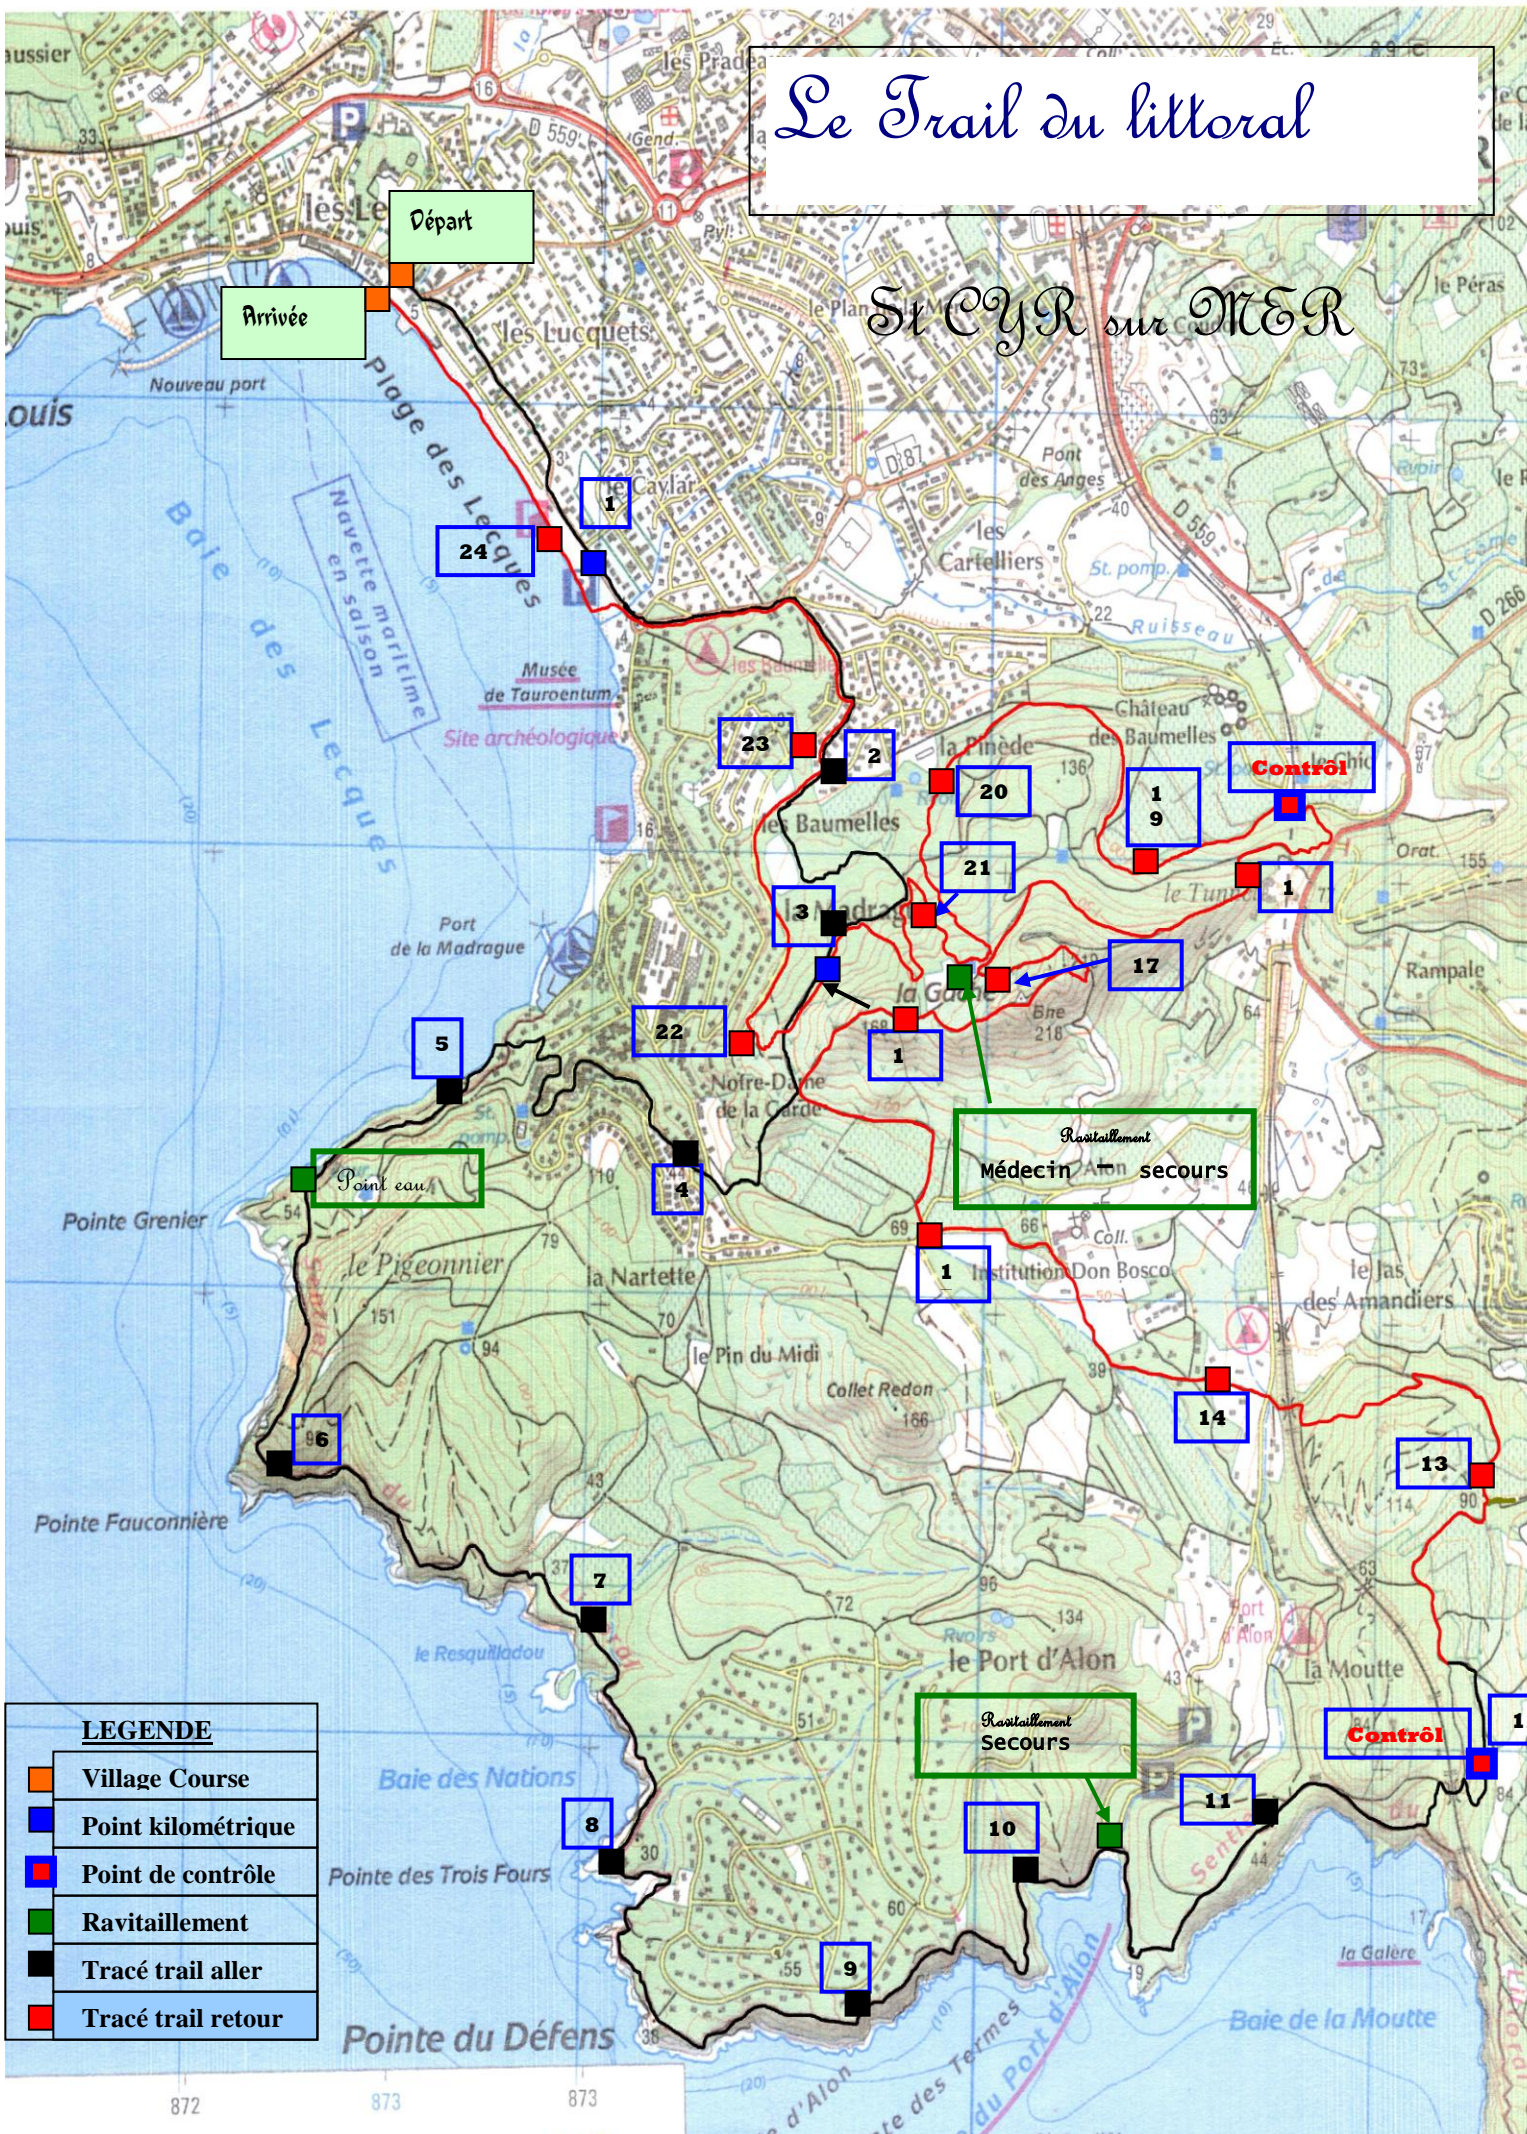

Le Trail du littoral

St CYR sur MER

Départ

Arrivée

LEGENDE

- Village Course
- Point kilométrique
- Point de contrôle
- Ravitaillement
- Tracé trail aller
- Tracé trail retour

872

873

873

718

719

780

Sèche d'Alon