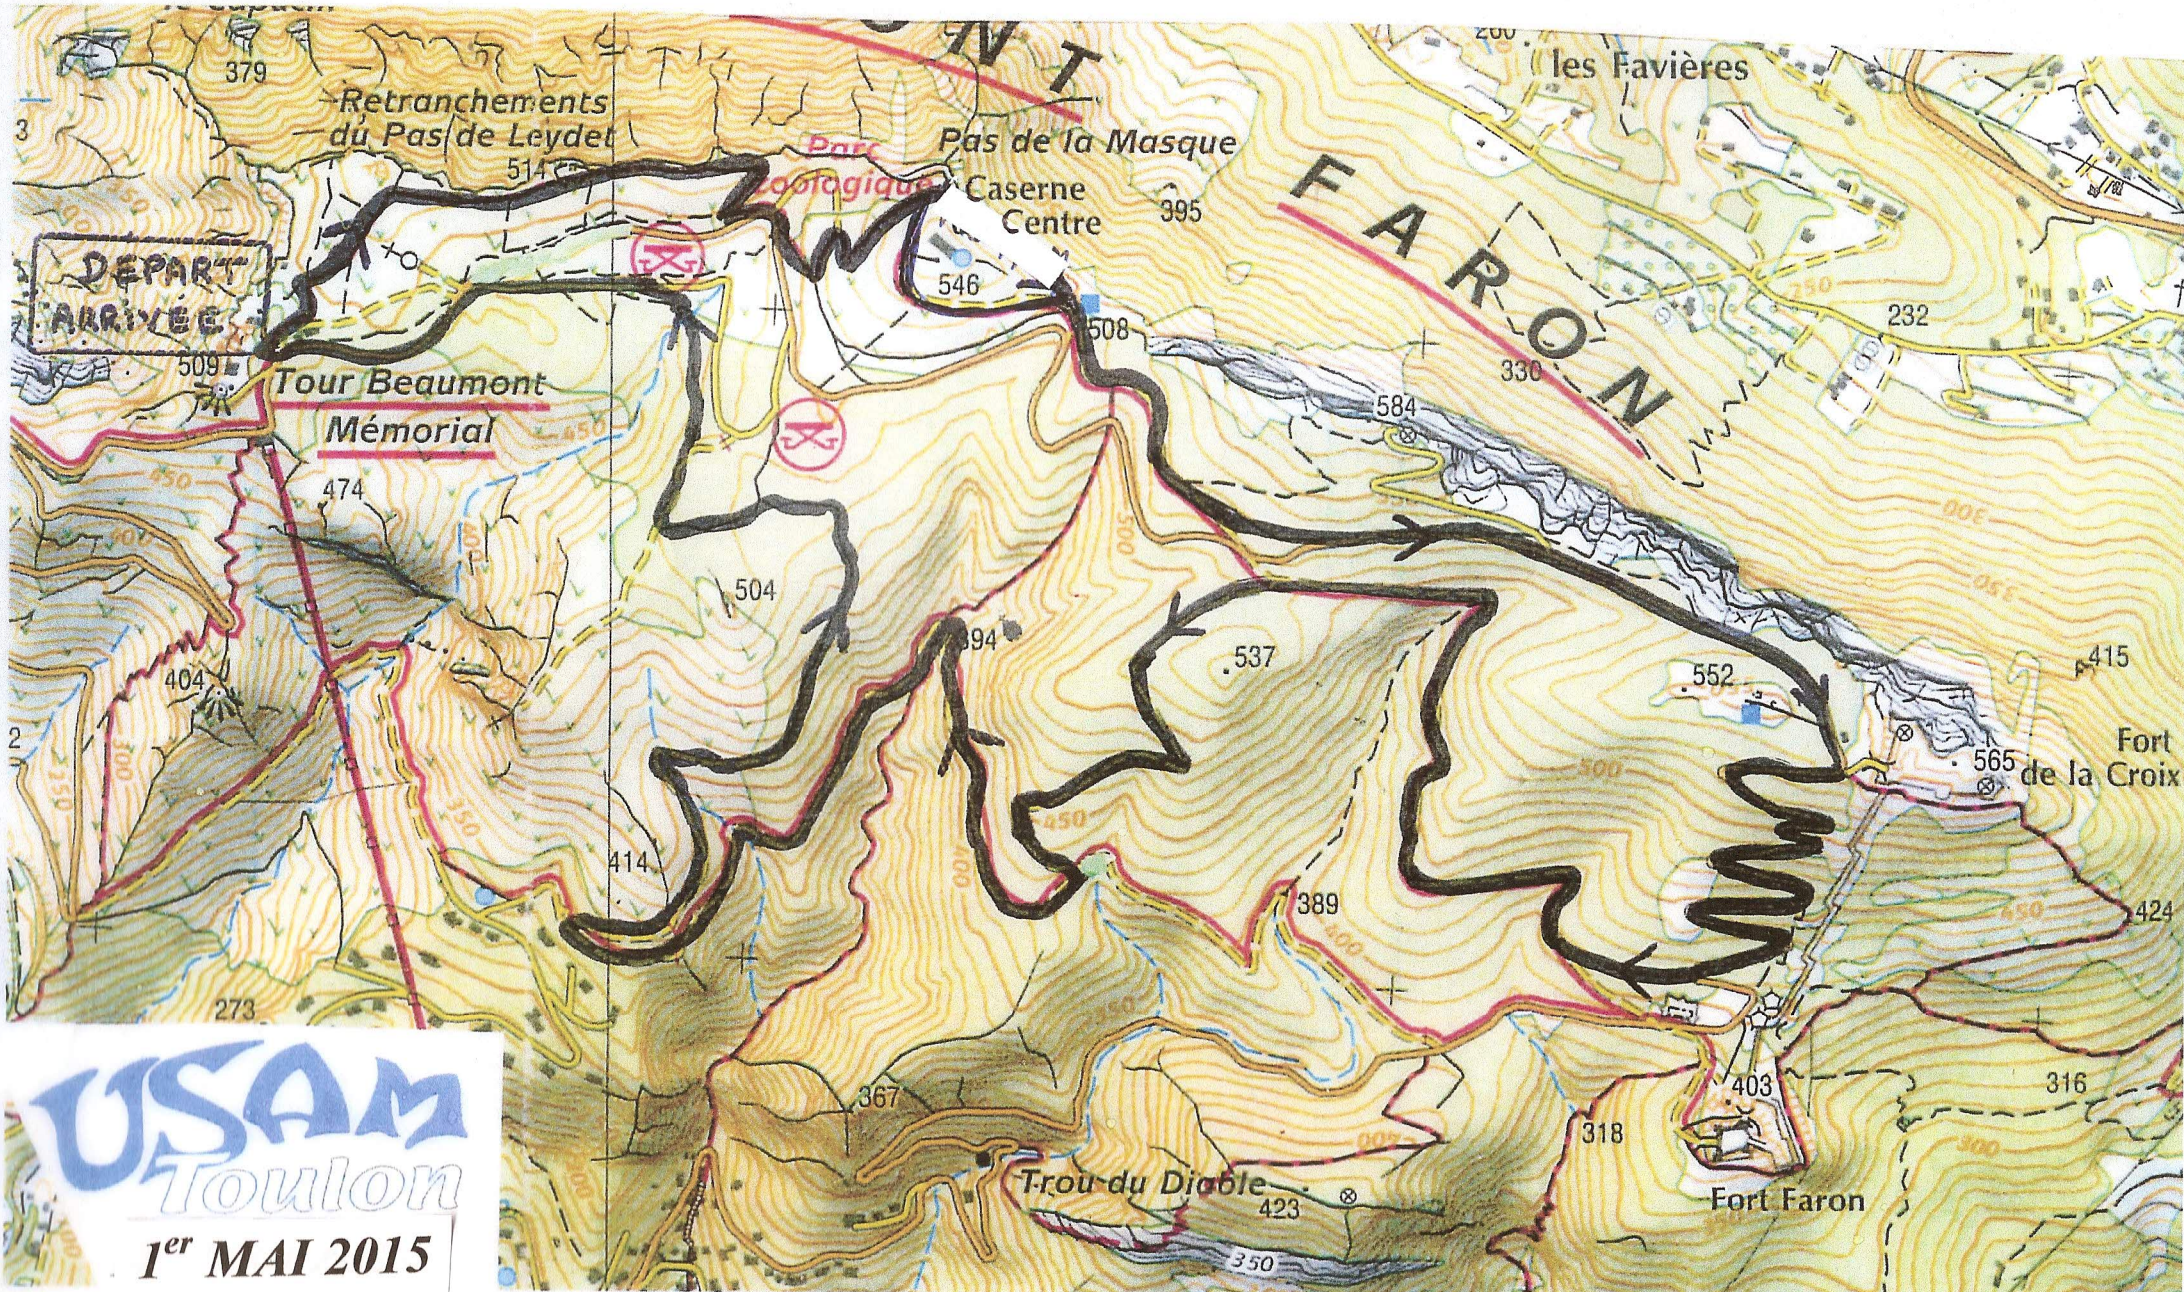

COURSE NATURE DES 3 FORTS DE TOULON

11,1 KM dont 8,5 Km de pistes forestières

USAM
Toulon
1^{er} MAI 2015